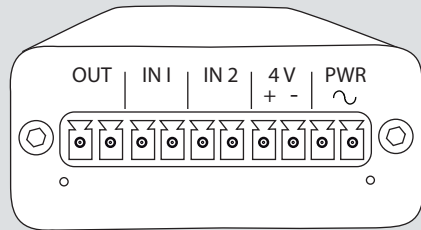

1

GSM KLÍČ LITE 3T

2

3

4

5

- 1) CALL OPERATOR
ZAVOLEJTE OPERÁTOROVI
- 2) **PIN**
NO PIN
ZRUŠTE PIN
- 3) NO VOICE MAIL
ZRUŠTE HLASOVOU SCHRÁNKU
- 4) DELETE ADDRESS BOOK
VYMAŽTE ADRESÁR
- 5) DELETE ALL SMS
VYMAŽTE VŠECHNY SMS

6

LITE 3T

7

— version A
— version B

8

9

10

11