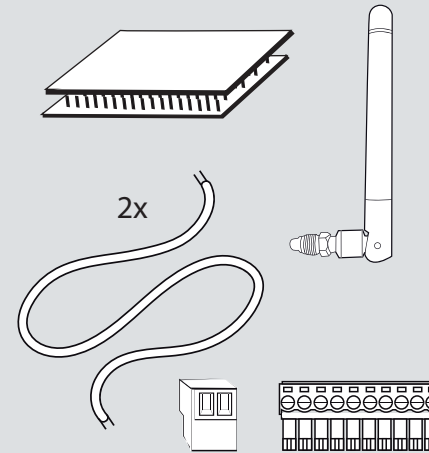

1

GSM KLÍČ LITE 3T

2

3

4

5

- 1) CALL OPERATOR
ZAVOLEJTE OPERÁTOROVI
- 2) **PIN**
NO PIN
ZRUŠTE PIN
- 3) NO VOICE MAIL
ZRUŠTE HLASOVOU SCHRÁNKU
- 4) DELETE ADDRESS BOOK
VYMAŽTE ADRESÁR
- 5) DELETE ALL SMS
VYMAŽTE VŠECHNY SMS