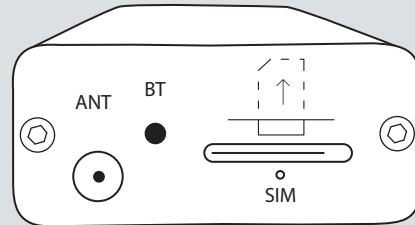

1

GSM KLÍČ LITE 3T

2

3

4

5

- 1) CALL OPERATOR
ZAVOLEJTE OPERÁTOROVI
- 2) **PIN**
NO PIN
ZRUŠTE PIN
- 3) NO VOICE MAIL
ZRUŠTE HLASOVOU SCHRÁNKU
- 4) DELETE ADDRESS BOOK
VYMAŽTE ADRESÁR
- 5) DELETE ALL SMS
VYMAŽTE VŠECHNY SMS