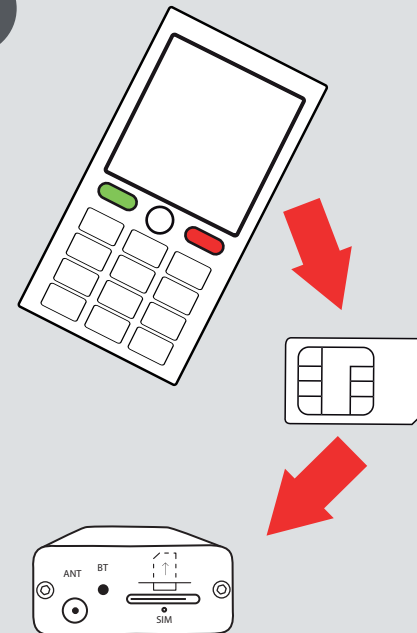

1) CALL OPERATOR
  ZAVOLEJTE OPERÁTOROVI
2) **PIN**
  NO PIN
  ZRUŠTE PIN
3) NO VOICE MAIL
  ZRUŠTE HLASOVOU SCHRÁNKU
4) DELETE ADDRESS BOOK
  VYMAŽTE ADRESÁR
5) DELETE ALL SMS
  VYMAŽTE VŠECHNY SMS

6