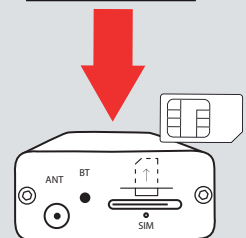

1

GSM KLÍČ LITE 3T

2

3

4

5

1) CALL OPERATOR
  ZAVOLEJTE OPERÁTOROVI
2) **PIN**
  NO PIN
  ZRUŠTE PIN
3) NO VOICE MAIL
  ZRUŠTE HLASOVOU SCHRÁNKU
4) DELETE ADDRESS BOOK
  VYMAŽTE ADRESÁR
5) DELETE ALL SMS
  VYMAŽTE VŠECHNY SMS

6